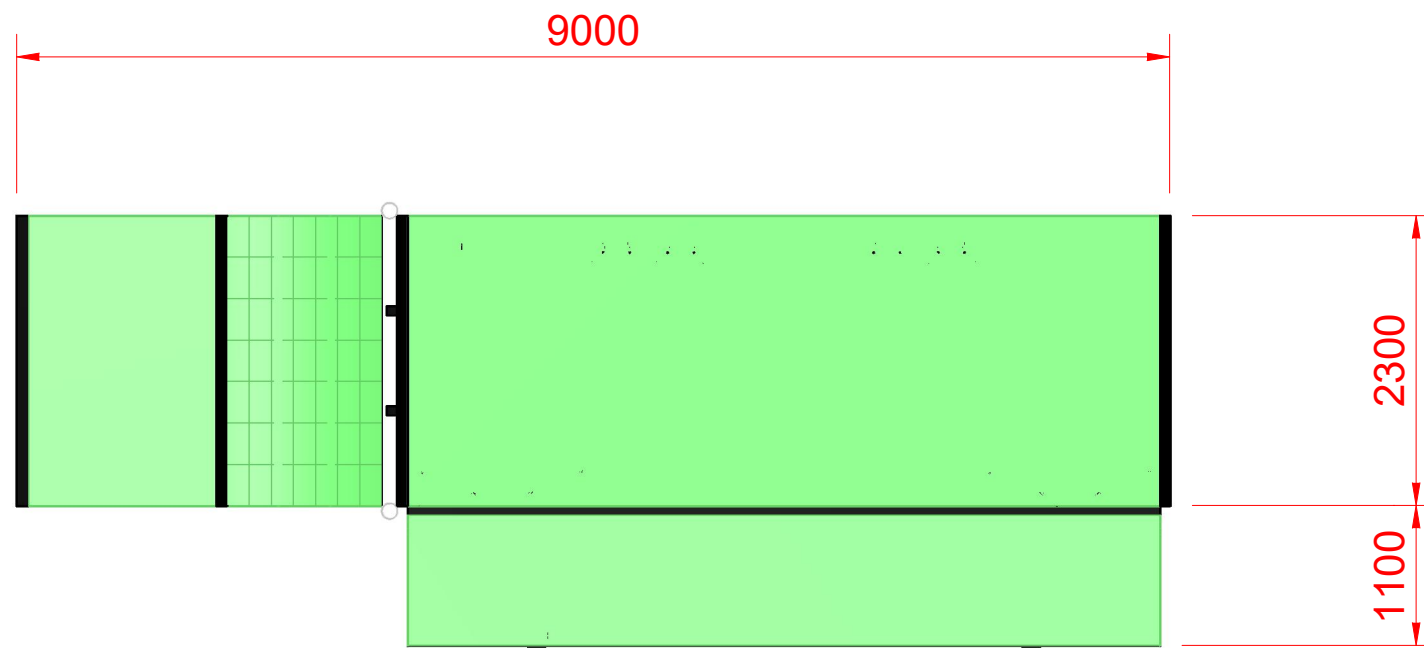

A B C D E F G H I J

1
2
3
4
5
6
7
8

A B C D E F G H I J